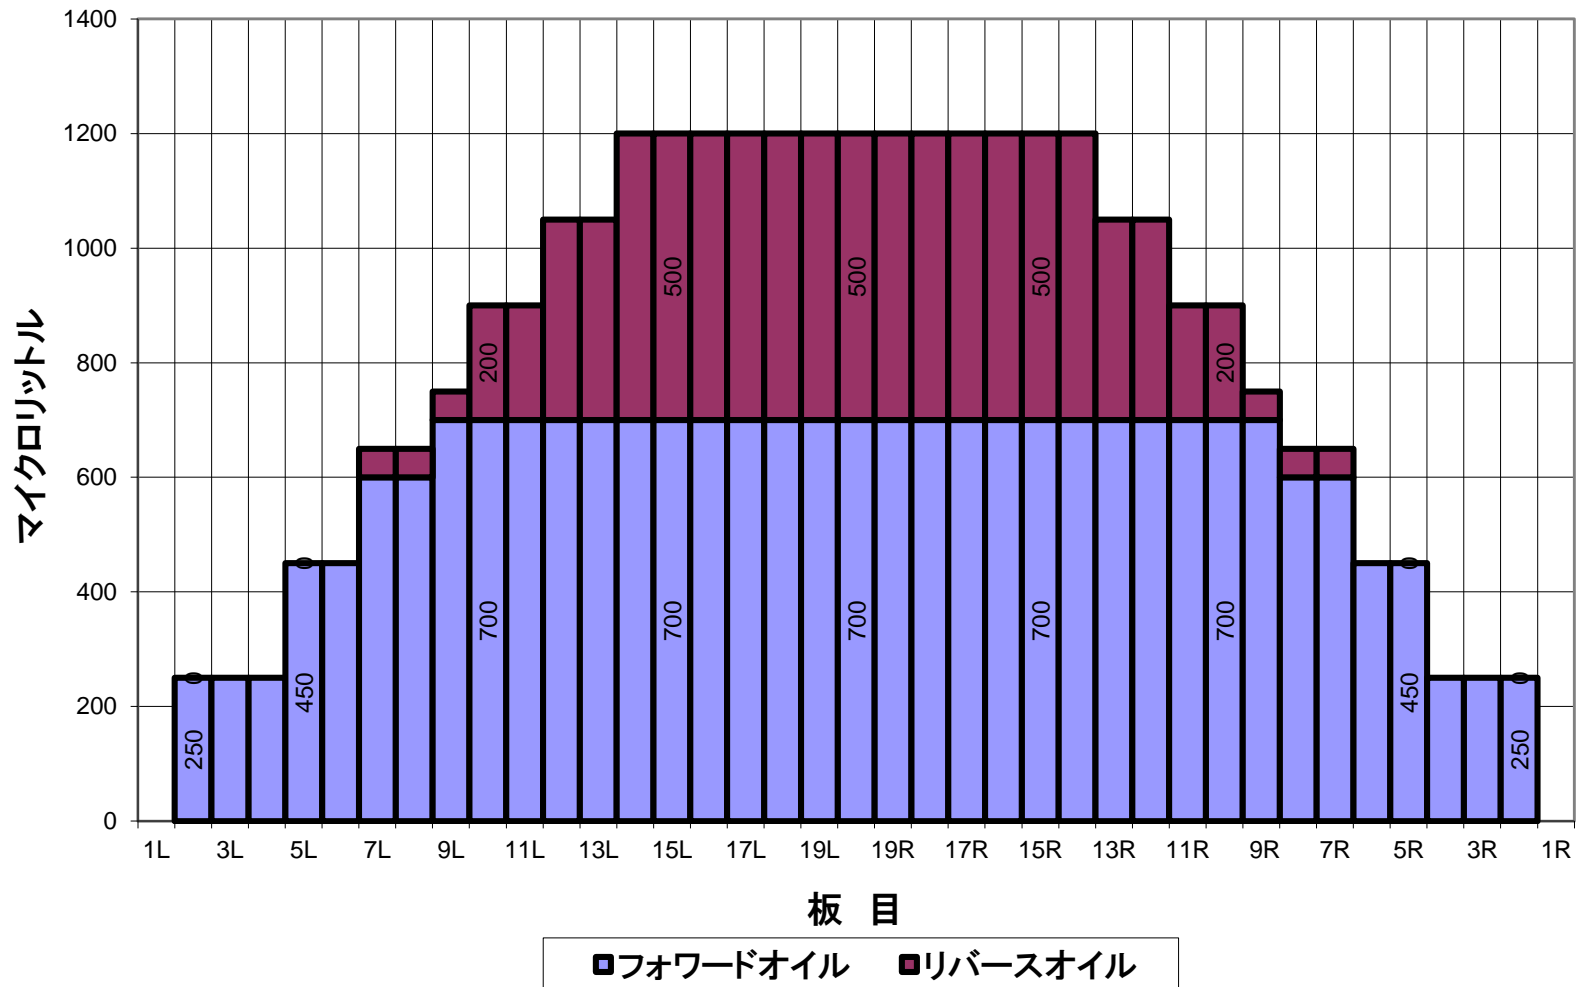

第53回大阪府選抜ボウリング選手権大会 オーバーヘッドビュー

第53回大阪府選抜ボウリング選手権大会 コンポジット(総量)

平均値 (μl)	左2~5枚	左6~10枚	左11~15枚	左16~20枚	右20~16枚	右15~11枚	右10~6枚	右5~2枚
	300	680	1080	1200	1200	1080	680	300
比率	20枚:左2枚	20枚:左5枚	20枚:左10枚	20枚:左15枚	20枚:右15枚	20枚:右10枚	20枚:右5枚	20枚:右2枚
	4.80	2.67	1.33	1.00	1.00	1.33	2.67	4.80

Tournament Name

Bowling Center

City, State

Dates

Four horizontal lines for entering tournament information.

#1 #2 #3 #4 #5 #6

Zone Length

Tape Location

フォワードオイル

Pump Calibration: 50 Fwd Volume 21.800 Rev Volume 9.000 Total Volume 30.800

Scoring table for Forward Oil. Columns 1L-1R, rows 01F-15F. Values include 100, 150, 200, 300, 400, 500, 600, 700, 800, 900, 1000.

リバースオイル

Scoring table for Reverse Oil. Columns 1L-1R, rows 01R-15R. Values include 0, 50, 100, 150, 200, 300, 400, 500, 600, 700, 800, 900, 1000.

Total Volume in Microliters 30800

大会名
センター名
日付

第53回大阪府選抜ボウリング選手権大会
X-BOWL