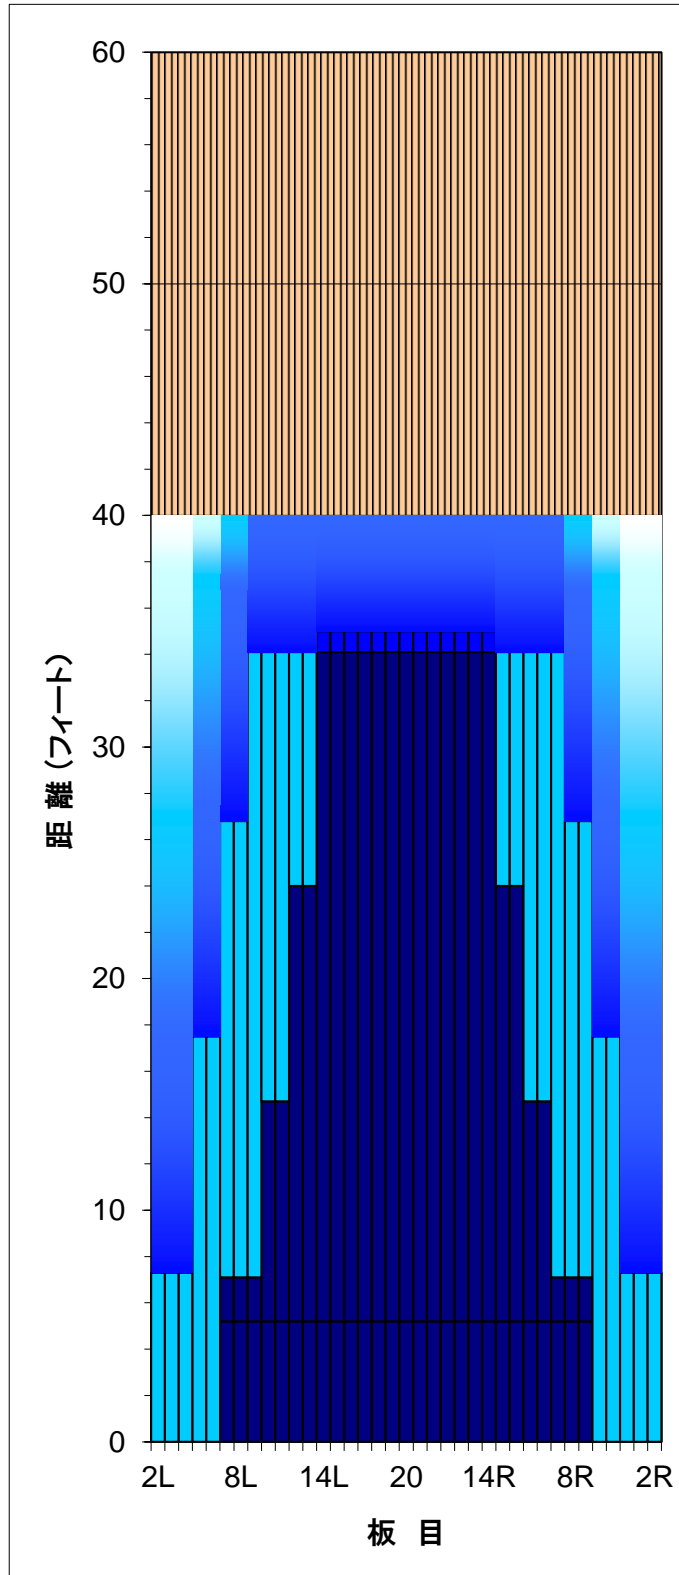

第53回大阪府選抜ボウリング選手権大会 オーバーヘッドビュー

第53回大阪府選抜ボウリング選手権大会 コンポジット(総量)

平均値 (μl)	左2~5枚	左6~10枚	左11~15枚	左16~20枚	右20~16枚	右15~11枚	右10~6枚	右5~2枚
	300	680	1080	1200	1200	1080	680	300
比率	20枚:左2枚	20枚:左5枚	20枚:左10枚	20枚:左15枚	20枚:右15枚	20枚:右10枚	20枚:右5枚	20枚:右2枚
	4.80	2.67	1.33	1.00	1.00	1.33	2.67	4.80

Tournament Name

Bowling Center

City, State

Dates

Four horizontal lines for entering tournament information.

#1 #2 #3 #4 #5 #6

Zone Length

Tape Location

フォワードオイル

Pump Calibration: 50 Fwd Volume 21.800 Rev Volume 9.000 Total Volume 30.800

Scoring table for Forward Oil. Columns 1L-1R, rows 01F-15F. Values include 100, 150, 200, 300, 400, 500, 600, 700, 800, 900, 1000.

リバースオイル

Scoring table for Reverse Oil. Columns 1L-1R, rows 01R-15R. Values include 0, 50, 100, 150, 200, 300, 400, 500, 600, 700, 800, 900, 1000.

Total Volume in Microliters 30800

大会名
センター名
日付

第53回大阪府選抜ボウリング選手権大会
X-BOWL