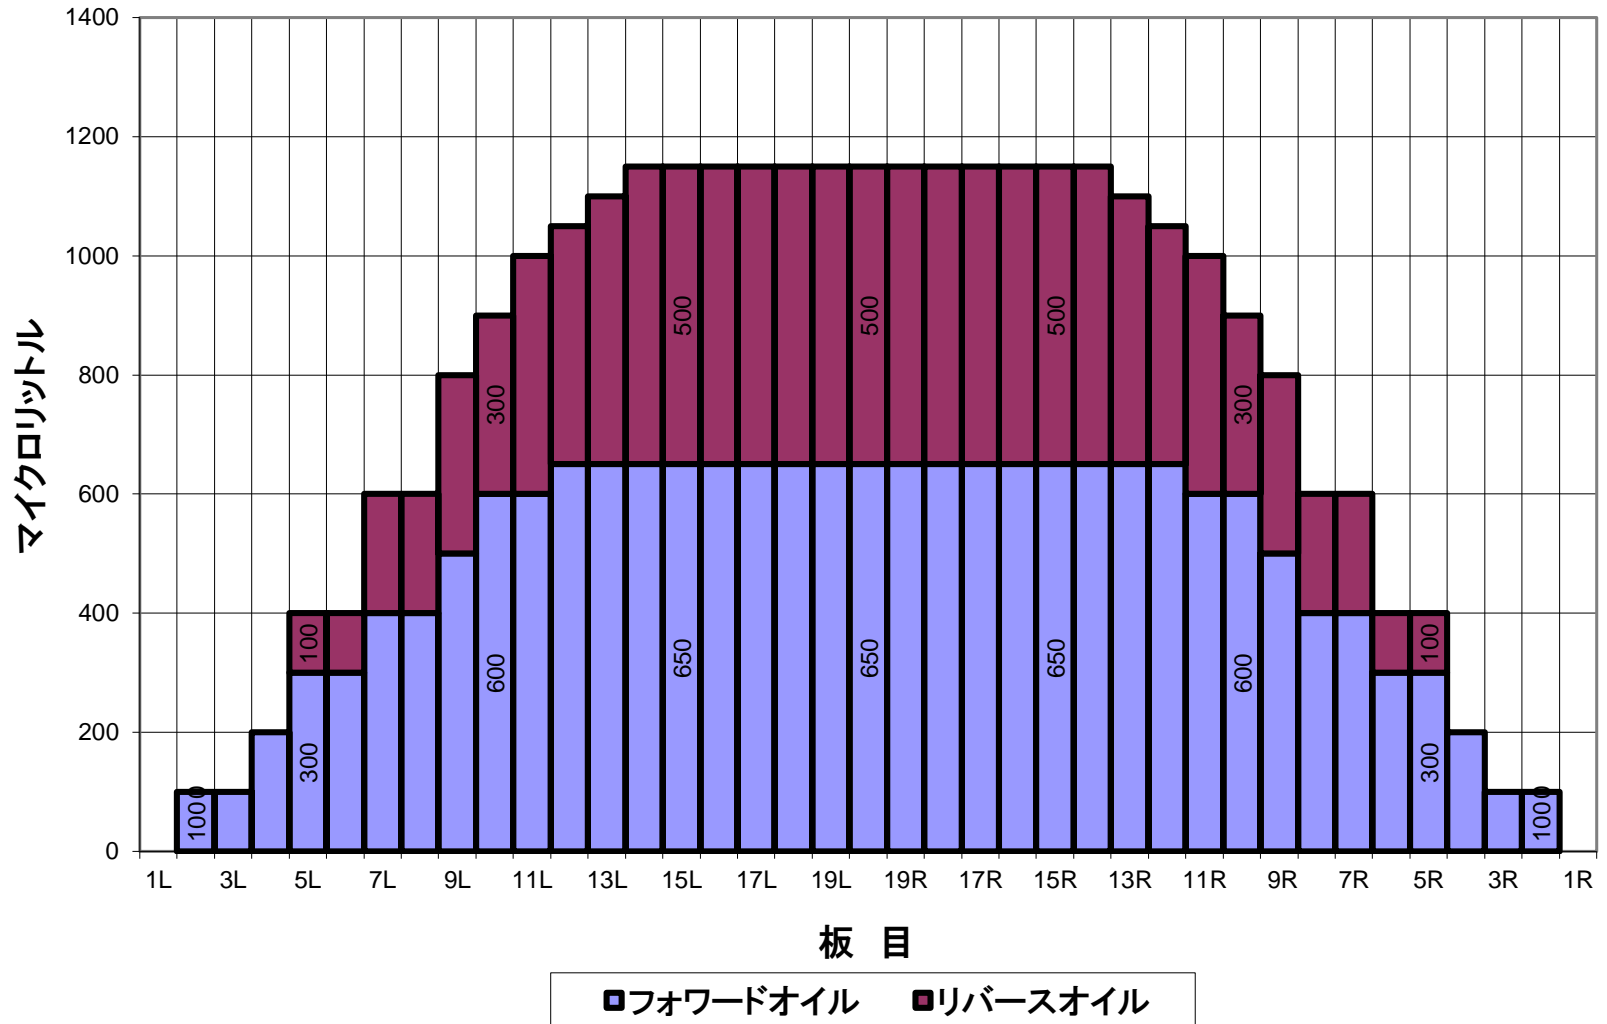

大阪府選手権大会 オーバーヘッドビュー

大阪府選手権大会 コンポジット(総量)

平均値 (μ l)	左2~5枚	左6~10枚	左11~15枚	左16~20枚	右20~16枚	右15~11枚	右10~6枚	右5~2枚
	200	660	1090	1150	1150	1090	660	200
比率	20枚:左2枚	20枚:左5枚	20枚:左10枚	20枚:左15枚	20枚:右15枚	20枚:右10枚	20枚:右5枚	20枚:右2枚
	11.50	2.88	1.28	1.00	1.00	1.28	2.88	11.50

Tournament Name

Bowling Center

City, State

Dates

#1 #2 #3 #4 #5 #6

Zone Length

Tape Location

フォワードオイル

Pump Calibration: 50 Fwd Volume 18.050 Rev Volume 11.400 Total Volume 29.450

Table with 20 columns (1L-20) and 16 rows (01F-15F). Contains numerical data for forward oil application across different lanes.

リバースオイル

Table with 20 columns (1L-20) and 16 rows (01R-15R). Contains numerical data for reverse oil application across different lanes.

Total Volume in Microliters 29450