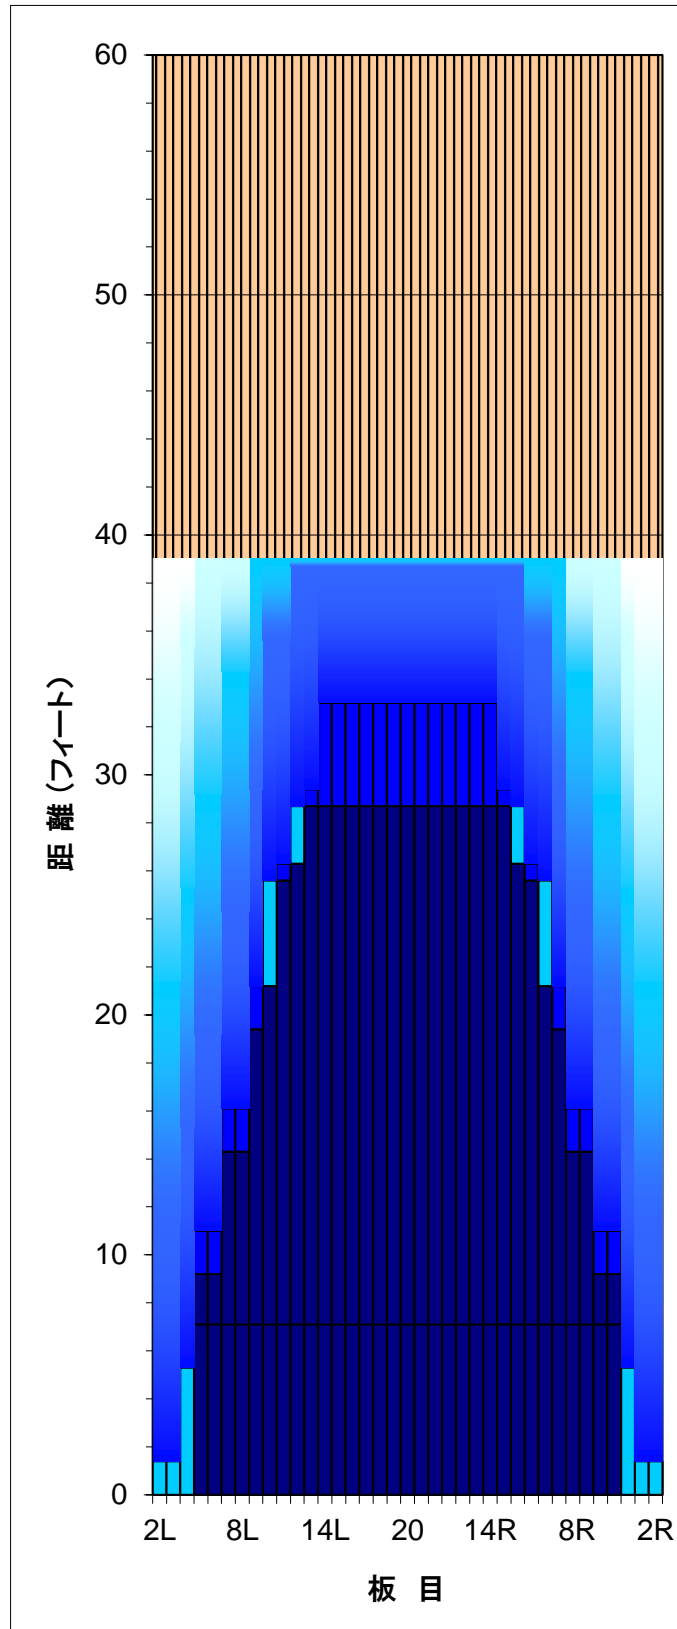

大阪府選手権大会 オーバーヘッドビュー

大阪府選手権大会 コンポジット(総量)

平均値 (μ l)	左2~5枚	左6~10枚	左11~15枚	左16~20枚	右20~16枚	右15~11枚	右10~6枚	右5~2枚
	200	660	1090	1150	1150	1090	660	200
比率	20枚:左2枚	20枚:左5枚	20枚:左10枚	20枚:左15枚	20枚:右15枚	20枚:右10枚	20枚:右5枚	20枚:右2枚
	11.50	2.88	1.28	1.00	1.00	1.28	2.88	11.50

Tournament Name

Bowling Center

City, State

Dates

#1 #2 #3 #4 #5 #6

Zone Length

Tape Location

フォワードオイル

Pump Calibration: 50 Fwd Volume 18.050 Rev Volume 11.400 Total Volume 29.450

Table with 20 columns (1L-20) and 16 rows (01F-15F). Contains numerical data for forward oil application across different lanes.

リバースオイル

Table with 20 columns (1L-20) and 16 rows (01R-15R). Contains numerical data for reverse oil application across different lanes.

Total Volume in Microliters 29450