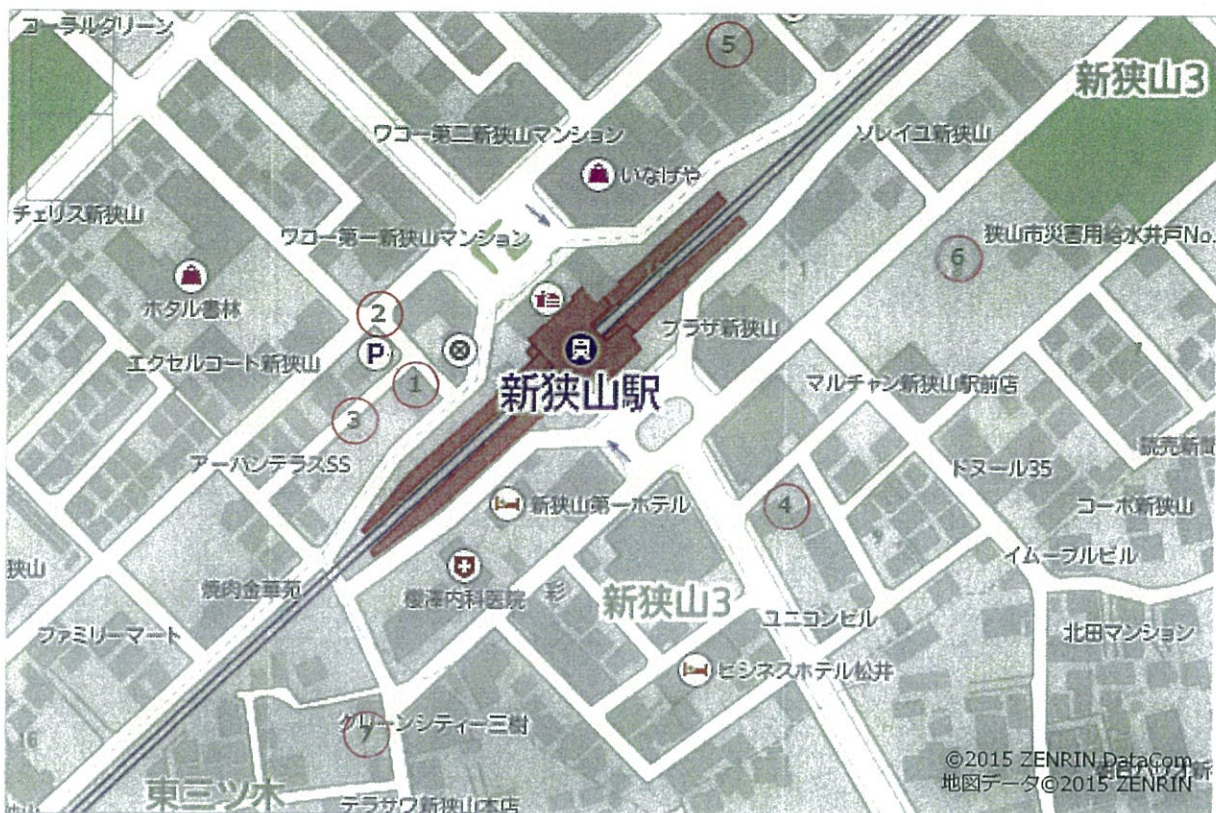

## 新狭山駅の駐車場情報

### 駐車場別料金一覧

パーキングNO	パーキング名	収容台数	料金(最大)
1	リパーク新狭山駅北口第2	9台	700円
2	リパーク新狭山駅北口	8台	800円
3	タイムズ新狭山第3	11台	600円
4	らくだプラザ新狭山No1	8台	700円
5	らくだプラザ新狭山No2	61台	700円
6	ジャストパーク新狭山北口	170台	1000円
7	タイムズ新狭山第4	7台	400円

※表示料金は平成27年 12月25日現在の料金です。