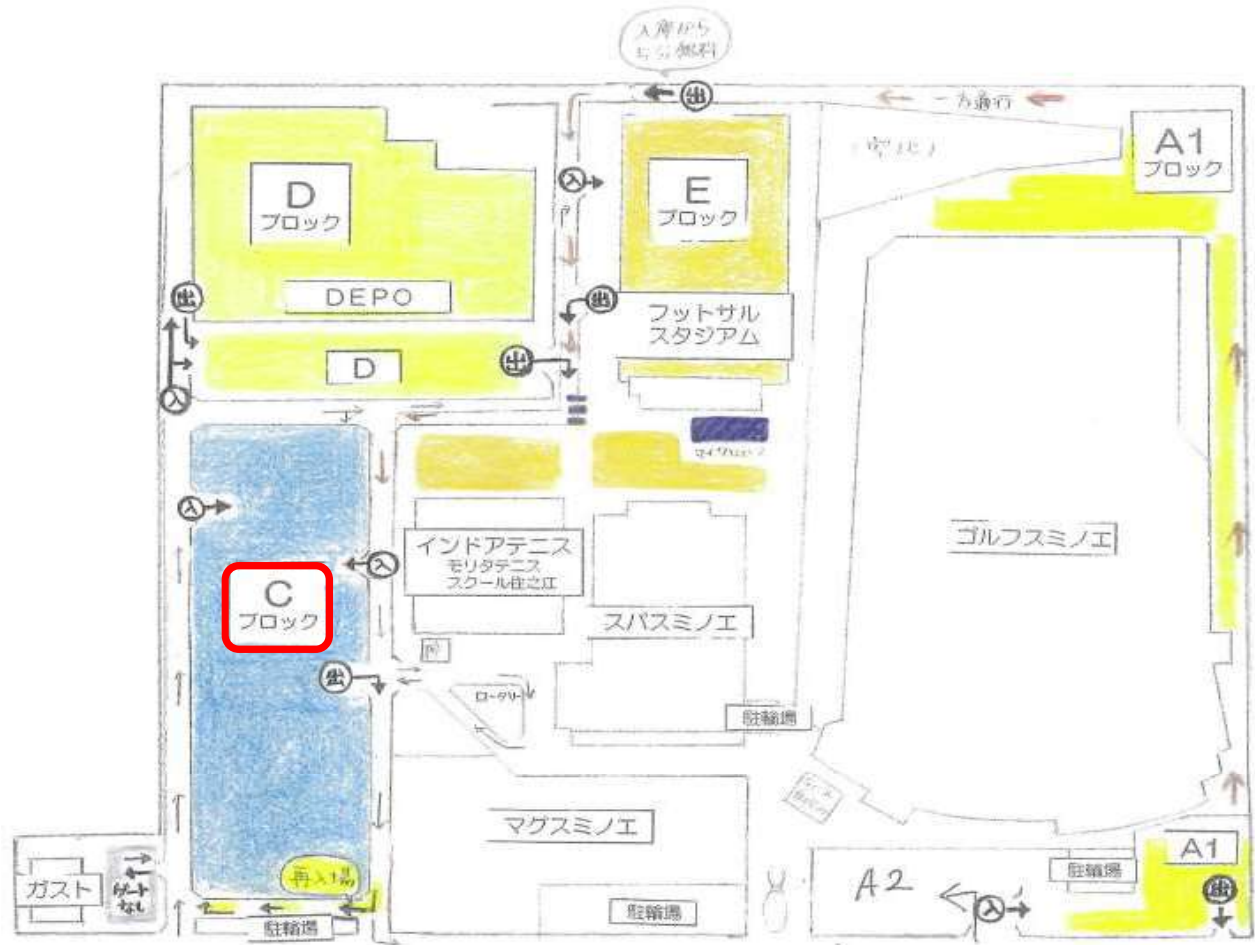

2. 駐車場について

次のマップの「C」の区画に駐車してください。

ただし、満車の場合に限り、他の区画に駐車いただいて構いません。

駐車料金

A1 ブロック	ゴルフ練習場フロント前（屋根あり） 及びゴルフ練習場 東側・北側	154台
	全日 終日 20分 300円（=60分 800円） 最大料金無し	24時間入出庫可 ※入庫から5分無料
C ブロック	マグ・インドアテニス西側	230台
	全日 終日 20分 300円（=60分 800円） 平日のみ 当日最大600円（24時まで）	24時間入出庫可
D ブロック	スポーツDEPO前及び DEPO屋上	215台
	全日 終日 60分 200円 平日のみ 当日最大500円（24時まで）	6～22時まで入庫可 出庫のみ24時間可
E ブロック	フットサルスタジアム下（屋根あり）	224台
	全日 終日 60分 200円 平日のみ 当日最大500円（24時まで）	24時間入出庫可
車両制限 （全ブロック共通）		高さ2.1m 長さ5.0m 幅1.9m 重量2.5t

駐車場への進入については、以下の地図を参照してください。

※住之江公園前交差点より西へ進んだ場合、マグスミノエの建物の前では右折して
駐車場に入ることができませんので、必ず矢印の通り進んでください。

←東

西→