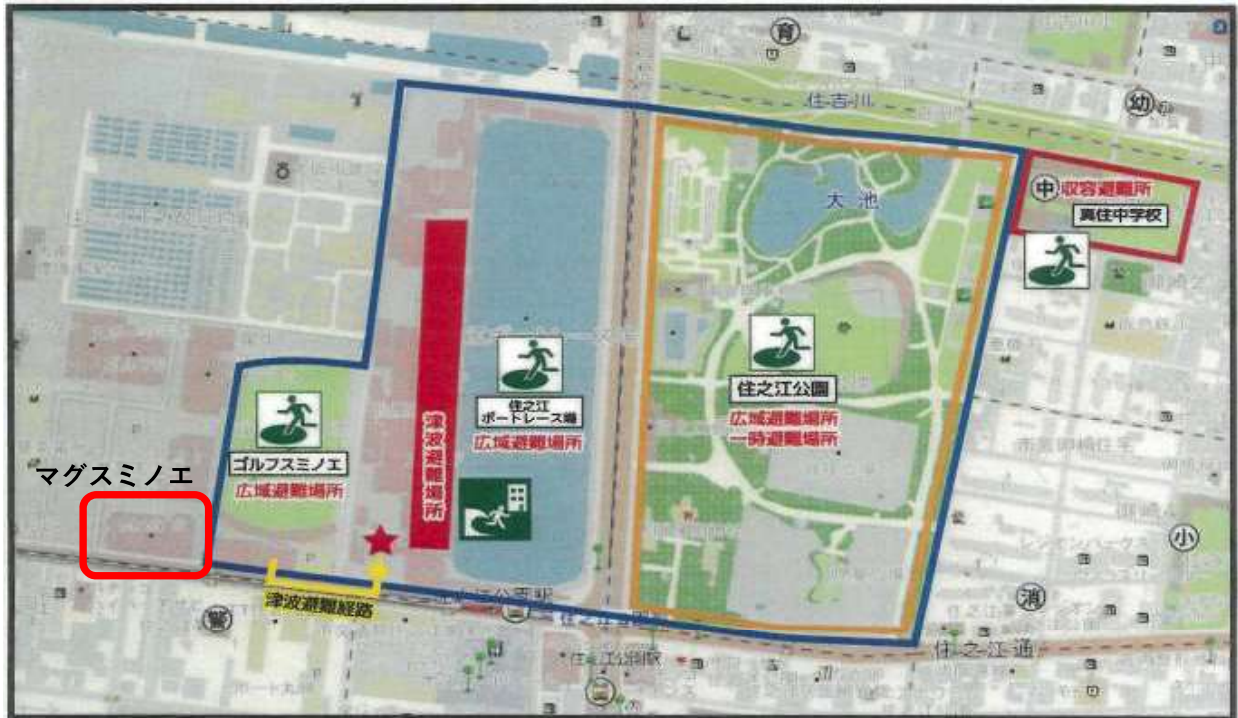

各部説明

⑥ その他

1. 緊急避難場所について

センター付近の緊急避難場所へのルートに記載してありますので、
選手の皆さんに周知していただきますようお願いいたします。

※マップナビ大阪より出典

 **津波避難ビル**
「住之江ポートレース場」
大阪市住之江区泉 1-1-71
黄色の矢印に沿って競艇場
まで避難してください。
※約100M 徒歩約1分
競艇場の北及び南スタンドの
3階4階部分に避難して下さい。
 赤ベタ部分

 **広域避難場所**
「住之江公園」
「住之江ポートレース場」
「ゴルフスミノエ」
 **一時避難場所**
「住之江公園」
 **収容避難所**
「真住中学校」